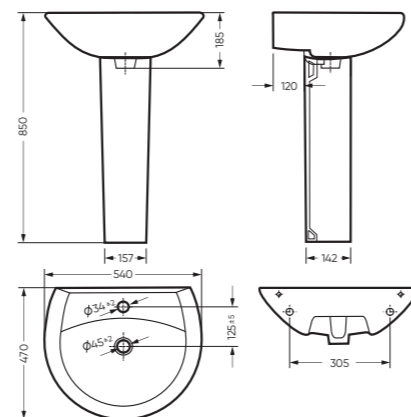

УМЫВАЛЬНИК

АТТИКА 48

470 x 180 x 405 умывальник
186 x 690 x 168 пьедестал

Комплектация: умывальник,
кольцо перелива

Тип: пьедестальный умывальник

Способ монтажа: пьедестал

Вес умывальника в упаковке: 9,95 кг

Вес пьедестала в упаковке: 9,16 кг

WB,PD/Attica/48-C/WHT.G УМЫВАЛЬНИК
PD,FS/Attica/N/WHT.G ПЬЕДЕСТАЛ

УМЫВАЛЬНИК

АТТИКА 55

540 x 185 x 470 умывальник
157 x 690 x 142 пьедестал

Комплектация: умывальник,
кольцо перелива

Тип: пьедестальный умывальник

Способ монтажа: пьедестал

Вес умывальника в упаковке: 13,17 кг

Вес пьедестала в упаковке: 9,16 кг

WB,PD/Attica/55-C/WHT.G УМЫВАЛЬНИК
PD,FS/Attica/N/WHT.G ПЬЕДЕСТАЛ

Унитаз-компакт АТТИКА | Умывальник АТТИКА 48
Керамогранит grasano.ru

ВИКТОРИЯ

КОЛЛЕКЦИЯ

ВИКТОРИЯ

коллекция

Сбалансированные формы отличают дизайн коллекции ВИКТОРИЯ. Округлые линии бачка унитаза-компакта поддерживаются плавными линиями чаши умывальника. Умывальник ВИКТОРИЯ располагается на пьедестале, имеет базовый размер 60 сантиметров и функциональную широкую полочку, на которой можно расставить ванные принадлежности.