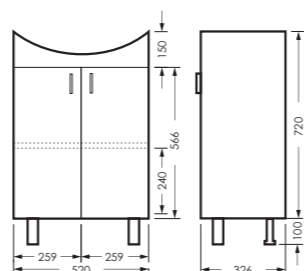

тумба клас ИДЕАЛ 55
520 x 820 x 326

IDLSACW56013F2

ПОСТАВКА:
в разобранном виде

умывальник
РЕАЛ 56

WB.FN/Real/56-C/WHT.G

Унитаз-компакт ИДЕАЛ | Умывальник РЕАЛ 56 УП | Зеркальный шкаф клас ИДЕАЛ | Тумба клас ИДЕАЛ
Керамогранит grasaro.ru, kerranova.ru