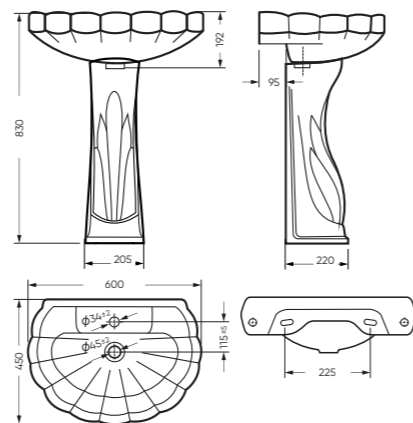

микррельеф

STD WC.CC/Kama/1-P/WHT.G

CMF WC.CC/Kama/2-TM/WHT.G

CMF

УМЫВАЛЬНИК

РОМАШКА

600 x 192 x 450 умывальник
205 x 670 x 220 пьедестал

Комплектация: умывальник
Тип: пьедестальный умывальник
Способ монтажа: пьедестал, кронштейн
Вес умывальника в упаковке: 14,26 кг
Вес пьедестала в упаковке: 6,36 кг