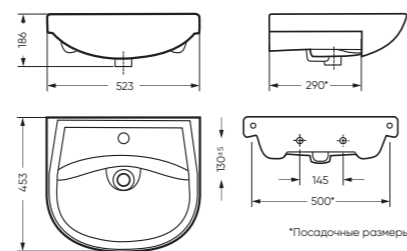

УМЫВАЛЬНИК

АТТИКА 50 523 x 186 x 453

Комплектация: умывальник,
кольцо перелива
Тип: мебельный умывальник
Способ монтажа: тумба
Вес в упаковке: 12,99 кг

WB.FN/Attica/50-C/WHT.G