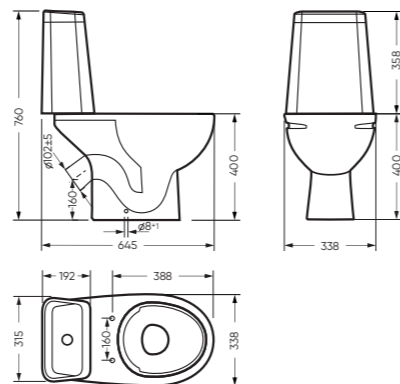

УНИТАЗ-КОМПАКТ

МАРС безободковый 338 x 760 x 645

Комплектация: унитаз, бачок, сиденье,
арматура, крепления
Ободковая чаша: нет
Функция антисплеск: да
Объем бачка: 6,2 л
Вес в упаковке: 30,88 кг

CMF WC.CC/Mars/2-DM.Rim/WHT.G