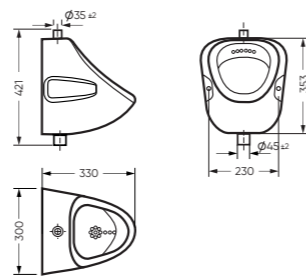

*Посадочные размеры

WB.FN/Mango/40-C/WHT.G

Унитаз-компакт СТАНДАРТ | Умывальник МАНГО 40 | Тумба МАНГО-02 (стр. 86)
Керамогранит graso.ru

КОМФОРТ

БЕЕР

ОРИОН | КОМФОРТ | ВЕЕР

писсуар

умывальник

умывальник

Эргономичность конструкции и строгость формы характеризуют писсуар ОРИОН, умывальник КОМФОРТ и мини-умывальник ВЕЕР. Они абсолютно подходят и для частных, и для общественных санузлов.

Компактный, но глубокий подвесной писсуар ОРИОН имеет открытое крепление, которое облегчает монтаж. Умывальник КОМФОРТ представлен в базовом размере 50 сантиметров и с возможностью монтажа к стене или на кронштейны. Мини-умывальник ВЕЕР продуман как угловая модель, которая сохраняет все возможное пространство в помещении без ущерба функциональности.

ПИССУАР

ОРИОН 300 x 421 x 330

Комплектация: писсуар
Тип: писсуар
Способ монтажа: подвесной
Вес в упаковке: 9,96 кг

PS/Orion/Mech/WHT.G

УМЫВАЛЬНИК

КОМФОРТ

500 x 185 x 400 умывальник
186 x 690 x 168 пьедестал