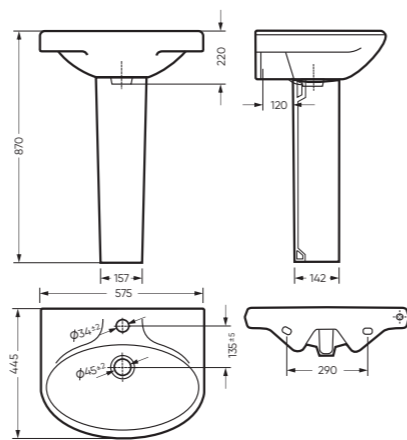

микрелифт

CMF WC.CC/Samarsky/2-TM/WHT.G

CMF

УМЫВАЛЬНИК

САМАРСКИЙ

575 x 220 x 445 умывальник
186 x 690 x 168 пьедестал

Комплектация: умывальник, кольцо перелива
Тип: пьедестальный умывальник
Способ монтажа: пьедестал, кронштейн
Вес умывальника в упаковке: 15,46 кг
Вес пьедестала в упаковке: 9,16 кг