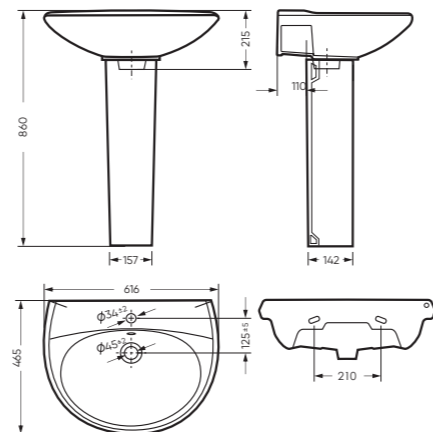

ВИКТОРИЯ

КОЛЛЕКЦИЯ

ВИКТОРИЯ

коллекция

Сбалансированные формы отличают дизайн коллекции ВИКТОРИЯ. Округлые линии бачка унитаза-компакта поддерживаются плавными линиями чаши умывальника. Умывальник ВИКТОРИЯ располагается на пьедестале, имеет базовый размер 60 сантиметров и функциональную широкую полочку, на которой можно расставить ванные принадлежности.

Унитаз-компакт ВИКТОРИЯ
Керамогранит grasaro.ru

Умывальник ВИКТОРИЯ
Керамогранит grasaro.ru

Унитаз-компакт ВИКТОРИЯ | Умывальник ВИКТОРИЯ
Керамогранит grasaro.ru

УНИТАЗ-КОМПАКТ

ВИКТОРИЯ 340 x 790 x 623

Комплектация: унитаз, бачок, сиденье,
арматура, крепления
Ободковая чаша: да
Функция антисплеск: нет
Объем бачка: 6,0 л
Вес в упаковке: 29,98 кг

STD WC.CC/Victoria/1-P/WHT.G

УМЫВАЛЬНИК

ВИКТОРИЯ

616 x 215 x 465 умывальник
186 x 690 x 168 пьедестал

Комплектация: умывальник,
кольцо перелива
Тип: пьедестальный умывальник
Способ монтажа: пьедестал
Вес умывальника в упаковке: 13,23 кг
Вес пьедестала в упаковке: 9,16 кг