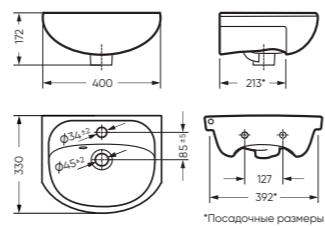

STD WC.CC/Standart/1-P/WHT.G

CMF WC.CC/Standart/2-DM/WHT.G

CMF

УМЫВАЛЬНИК

МАНГО 40 400 x 172 x 330

Комплектация: умывальник,
кольцо перелива
Тип: мебельный умывальник
Способ монтажа: тумба
Вес в упаковке: 7,64 кг