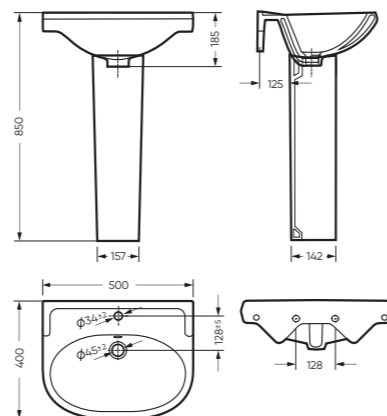

умывальник

Эргономичность конструкции и строгость формы характеризуют писсуар ОРИОН, умывальник КОМФОРТ и мини-умывальник ВЕЕР. Они абсолютно подходят и для частных, и для общественных санузлов.

Компактный, но глубокий подвесной писсуар ОРИОН имеет открытое крепление, которое облегчает монтаж. Умывальник КОМФОРТ представлен в базовом размере 50 сантиметров и с возможностью монтажа к стене или на кронштейны. Мини-умывальник ВЕЕР продуман как угловая модель, которая сохраняет все возможное пространство в помещении без ущерба функциональности.

ПИССУАР

ОРИОН 300 x 421 x 330

Комплектация: писсуар
Тип: писсуар
Способ монтажа: подвесной
Вес в упаковке: 9,96 кг

PS/Orion/Mech/WHT.G

УМЫВАЛЬНИК

КОМФОРТ

500 x 185 x 400 умывальник
186 x 690 x 168 пьедестал

Комплектация: умывальник, кольцо перелива
Тип: умывальник
Способ монтажа: пьедестал, кронштейн
Вес умывальника в упаковке: 10,17 кг
Вес пьедестала в упаковке: 9,16 кг

WB.PD/Comfort/50-C/WHT.G УМЫВАЛЬНИК
PD.FS/Samarsky/N/WHT.G ПЬЕДЕСТАЛ