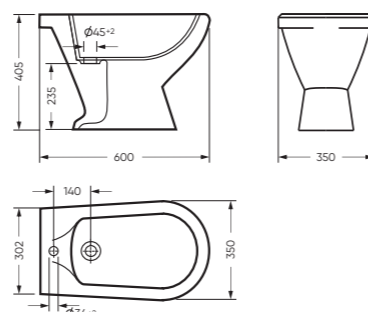

ВИКТОРИЯ

КОЛЛЕКЦИЯ

ВИКТОРИЯ

коллекция

Сбалансированные формы отличают дизайн коллекции ВИКТОРИЯ. Округлые линии бачка унитаза-компакта поддерживаются плавными линиями чаши умывальника. Умывальник ВИКТОРИЯ располагается на пьедестале, имеет базовый размер 60 сантиметров и функциональную широкую полочку, на которой можно расставить ванные принадлежности.

САМАРСКИЙ 350 x 810 x 653

Комплектация: унитаз, бачок, сиденье, арматура, крепления
Ободковая чаша: да
Функция антисплеск: нет
Объем бачка: 6,5 л
Вес в упаковке: 28,89 кг STD
29,82 кг CMF

STD WC.CC/Samarsky/1-P/WHT.G

микрелифт

CMF WC.CC/Samarsky/2-TM/WHT.G

CMF

УМЫВАЛЬНИК

САМАРСКИЙ

575 x 220 x 445 умывальник
186 x 690 x 168 пьедестал

Комплектация: умывальник, кольцо перелива
Тип: пьедестальный умывальник
Способ монтажа: пьедестал, кронштейн
Вес умывальника в упаковке: 15,46 кг
Вес пьедестала в упаковке: 9,16 кг

WB.PD/Samarsky/57-C/WHT.G УМЫВАЛЬНИК

PD.FS/Samarsky/N/WHT.G ПЬЕДЕСТАЛ

БИДЕ

САМАРСКОЕ 350 x 405 x 600

Комплектация: биде
Тип: напольное биде
Способ монтажа: напольный
Вес в упаковке: 16,59 кг

BD.FS/Samarsky/C/WHT.G